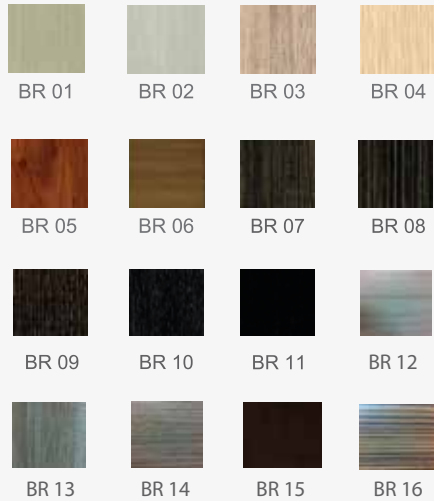

High resistant melamine door
Puertas en melamina de alta resistencia

- High resistant doors with a great variety of colors and designs.
- Its surface appearance gives such a natural touch that symbolizes wood's beautiful unevenness.

- *Altamente resistente y duradera.*
- *Amplia variedad en colores y acabados.*
- *Su apariencia de textura natural da un toque genuino y semejante a la perfecta asimetría de la madera.*
- *Puertas de aspecto natural*

Available Colors / Colores Disponibles

Bodega 8 modulos 4-17
Zona Franca Barranquilla
Colombia
(57) 5-319 76 36
(57) 5-319 76 41
www.mademeco.co

High resistant melamine door
Puertas en melamina de alta resistencia